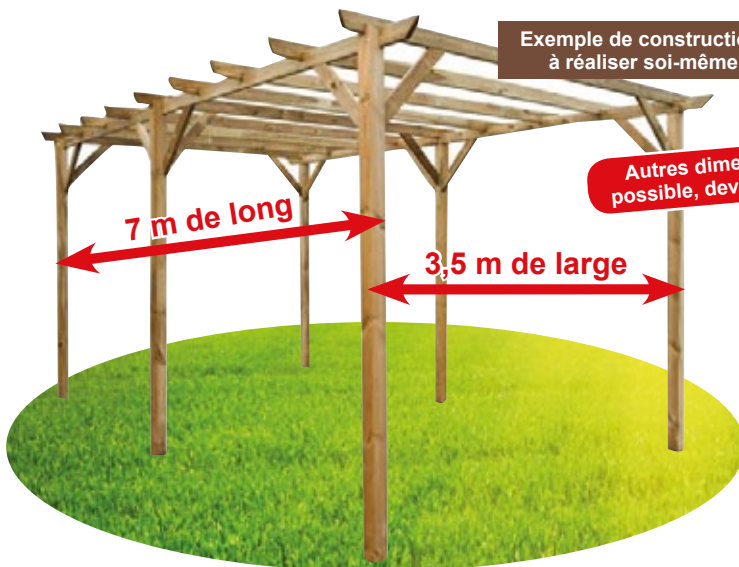

1 €₉₉

Liteau 4 m
27 x 40 mm

5 €₅₀

Planche de bardage le m²
15 x 150 mm

9 €₉₀

Planche de coffrage 4 m
30 x 200 mm

27 €₉₉

Poteau 2,5 m
15 x 15 mm

Exemple de construction
à réaliser soi-même

Autres dimensions
possible, devis gratuit

7 m de long

3,5 m de large

139 €₀₀

Abris bois 7 x 3,5 m
6 poteaux 100 x 100 x 240 mm
+ 15 demi basting 3500 x 32 x
120 mm, bois traité CL 2. Sans
visserie, ni fixation.