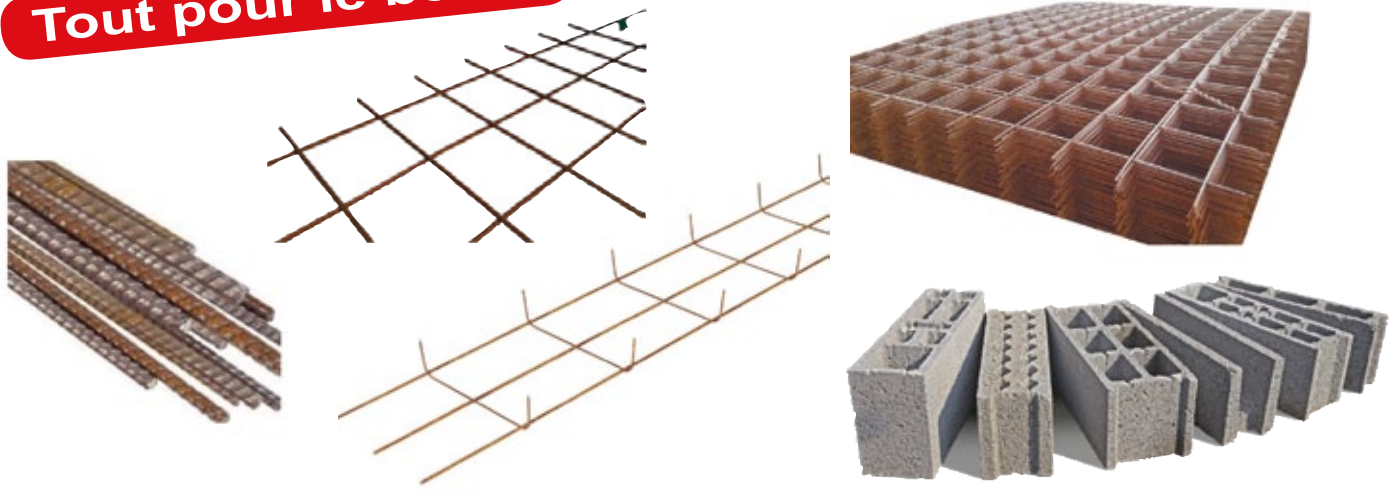

CIMENT / BÉTON

Tout pour le béton

3 € 99
Béton 25 kg
(Ciment+sable+gravier)